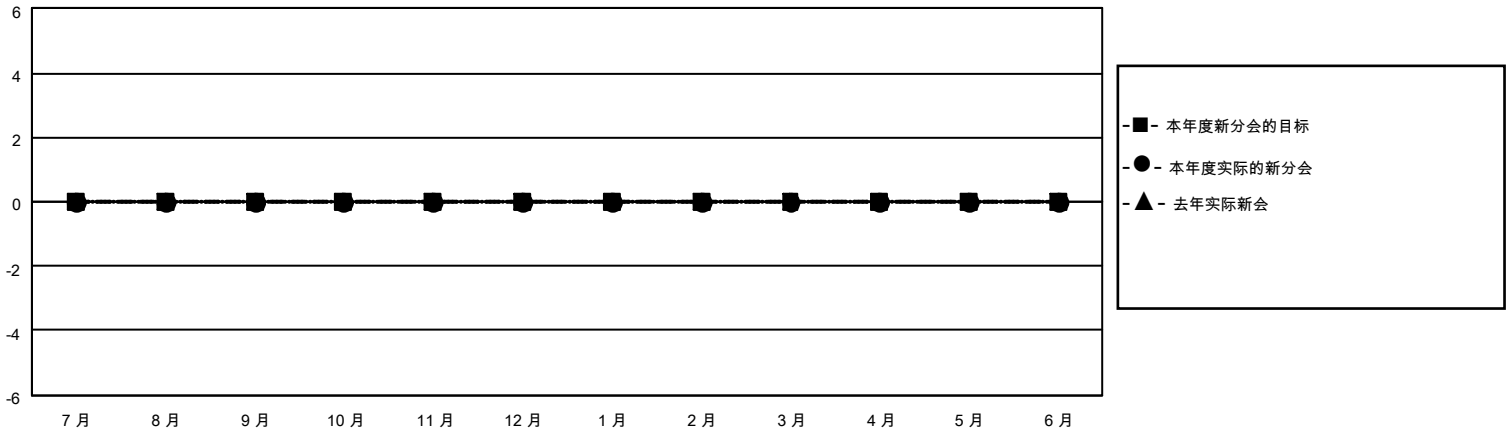

MONTHLY MEMBERSHIP PROGRESS REPORT

地点 CHINA

District 381

Results as of: 5/31/2022

分会			
成果 2021-2022			
季	新分会目标	新会	会员流失的分会
7月/8月/9月	0	0	0
10月/11月/12月	0	0	0
1月/2月/3月	0	0	0
4月/5月/6月	0	0	0

位会员@每位须缴			
成果 2021-2022			
季	会员净增长目标	实际会员增长数	实际退会会员 (包括转会)
7月/8月/9月	0	4	21
10月/11月/12月	0	1	4
1月/2月/3月	0	2	1
4月/5月/6月	0	4	1

目标与实际新会累积

目标和实际会员累积

已取消的分会: 0	8 CLUBS OF 274 增添1位或以上的 新会员	<u>性别分布</u>	
<u>放弃的会员</u>		男	5,726 (67.63%)
过世	2	女	2,741 (32.37%)
分会已取消	0	NON BINARY	0 (0.00%)
其他	25	PREFER NOT TO ANSWER	0 (0.00%)
总计	27	总计家庭单位会员数	415
	点击这里取得累计会员数据	支付减半会费的家庭会员	210