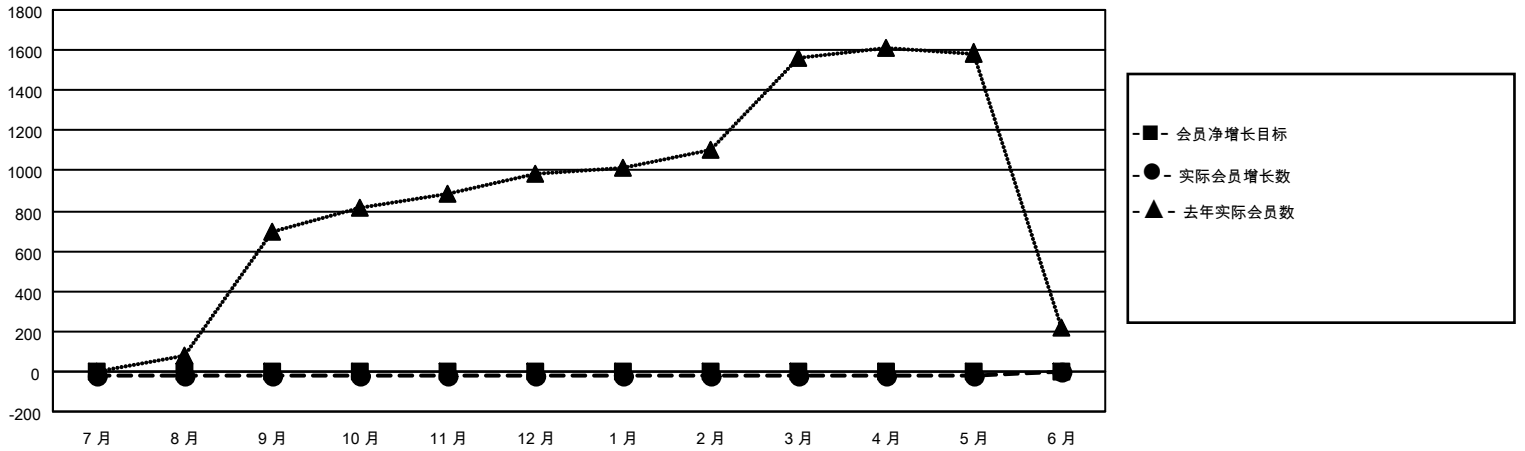

MONTHLY MEMBERSHIP PROGRESS REPORT

地点 CHINA

District 381

Results as of: 5/31/2022

分会			
成果 2021-2022			
季	新分会目标	新会	会员流失的分会
7月/8月/9月	0	0	0
10月/11月/12月	0	0	0
1月/2月/3月	0	0	0
4月/5月/6月	0	0	0

位会员@每位须缴			
成果 2021-2022			
季	会员净增长目标	实际会员增长数	实际退会会员 (包括转会)
7月/8月/9月	0	4	21
10月/11月/12月	0	1	4
1月/2月/3月	0	2	1
4月/5月/6月	0	4	1

目标与实际新会累积

目标和实际会员累积

已取消的分会: 0	8 CLUBS OF 274 增添1位或以上的 新会员	<u>性别分布</u>	
<u>放弃的会员</u>		男	5,726 (67.63%)
过世	2	女	2,741 (32.37%)
分会已取消	0	NON BINARY	0 (0.00%)
其他	25	PREFER NOT TO ANSWER	0 (0.00%)
总计	27	总计家庭单位会员数	415
	点击这里取得累计会员数据	支付减半会费的家庭会员	210